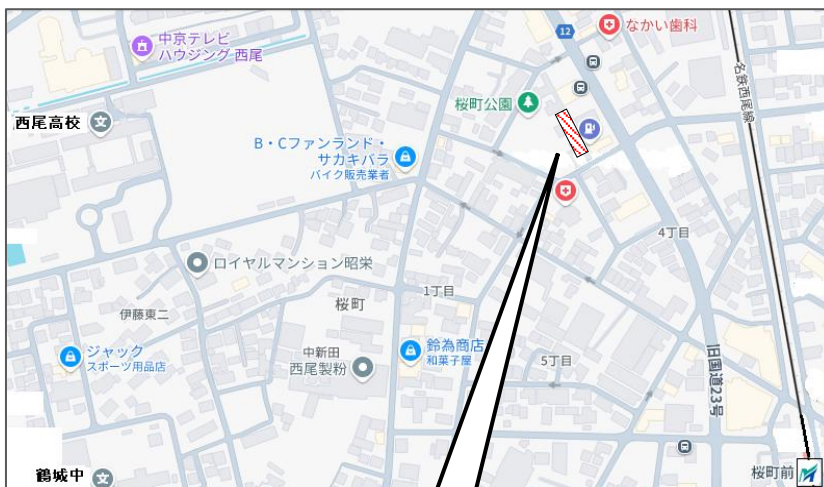

西尾市少年少女発明クラブ 送迎案内

【クラブ室の場所】

西尾市桜町2丁目35

電話 0563-53-0322

西尾市高齢者交流広場

さくら会館内

【活動時間】

午前の部 9:30～正午

午後の部 13:00～15:30

【送迎時間】

午前の部 9:10～9:25

11:55～12:05

午後の部 12:40～12:55

15:25～15:35

【送迎場所】

さくら会館正門

クラブ室周辺マップ

※一方通行が多いのでご注意ください

【送迎時の注意事項】

- お迎えの時間は、できるだけ終了時間近くでお願いします。(渋滞防止)
- 帰宅時のクラブ員の待機場所は、正門前のみです。(上図◎印)
- 正門横の車庫前は、駐停車禁止です。(上図×印)
- 正門前に停車できないとき、一時待機場所はA、Bです。(一方通行に注意)
- 周辺の医療機関や商業施設の駐車場は、使用しないでください。